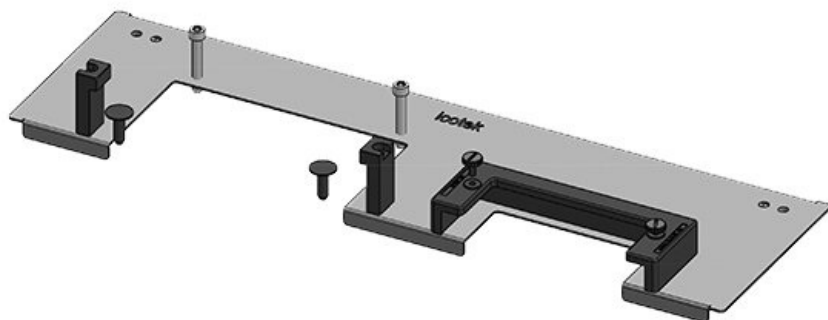

N° de cde	43084	Pour largeur	1.200 mm
EAN	4251269309	d'armoire	
	656	Taille de	495 mm
Unité	1	l'ouverture en	
d'emballage		bas de	
Longueur	518 mm	l'armoire	
Largeur	150 mm	Convient pour	1 × KEL-U 24
Hauteur	57 mm	passer-câbles:	/ KEL-QUICK
Longueur	518 mm		24, 1 × KEL-
totale de la			JUMBO 2
plaque de fond		Convient pour	Rittal TS 8
		armoire