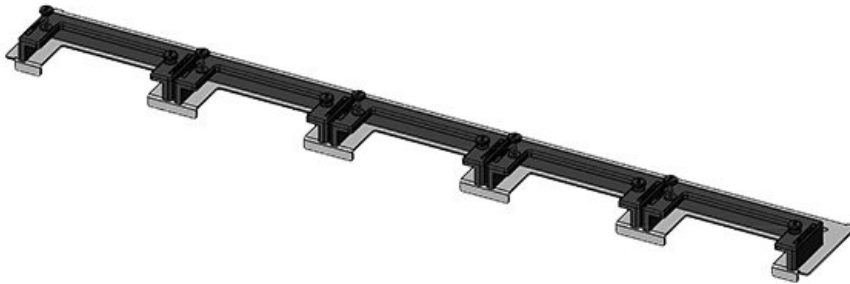

N° de cde	43081	Pour largeur	1.000 mm
EAN	4251269309	d'armoire	
	625	Taille de	835 mm
Unité	1	l'ouverture en	
d'emballage		bas de	
Longueur	858 mm	l'armoire	
Largeur	100 mm	Armoire 2	non
Hauteur	44 mm	portes	
Longueur	858 mm	Convient pour	5 × KEL-U 24
totale de la		passer-câbles:	/ KEL-QUICK
plaque de fond			24
		Convient pour	Rittal TS 8
		armoire