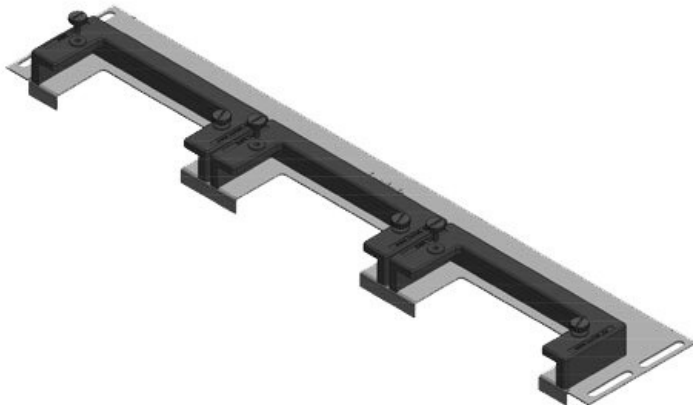

KDR-ESR-VX25-1200-44509

N° de cde	44509	Pour largeur	1.200 mm
EAN	4251269319	d'armoire	
	846	Taille de	502 mm
Unité	1	l'ouverture en	
d'emballage		bas de	
Longueur	538 mm	l'armoire	
Largeur	100 mm	Convient pour	3 × KEL-U 24
Hauteur	43 mm	passer-câbles:	/ KEL-QUICK
Longueur	538 mm		24
totale de la		Convient pour	Rittal VX25
plaque de fond		armoire