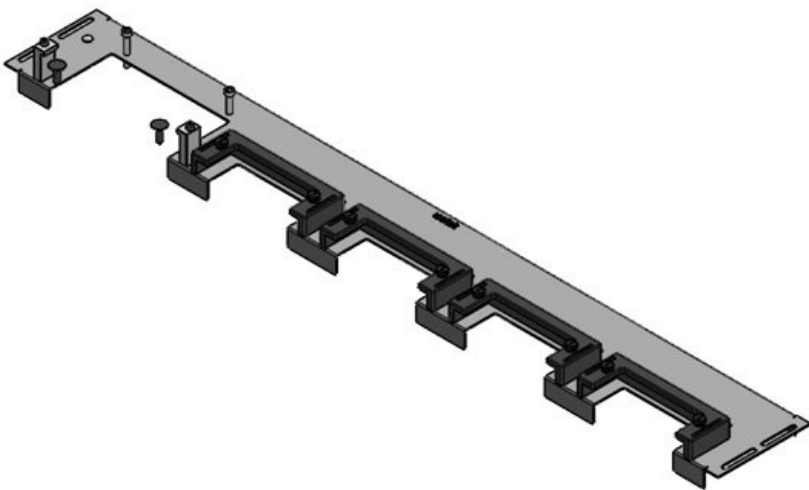

KDR-ESR-HW-1200-1

N° de cde	44526	Pour largeur	1.200 mm
EAN	4251269324	d'armoire	
	604	Taille de	992 mm
Unité	1	l'ouverture en	
d'emballage		bas de	
Longueur	1.027 mm	l'armoire	
Largeur	133 mm	Convient pour	4 × KEL-U 24
Hauteur	70 mm	passer-câbles:	/ KEL-QUICK
Longueur	1.027 mm		24, 1 × KEL-
totale de la			JUMBO 1
plaque de fond		Convient pour	Häwa H390 /
		armoire	H395