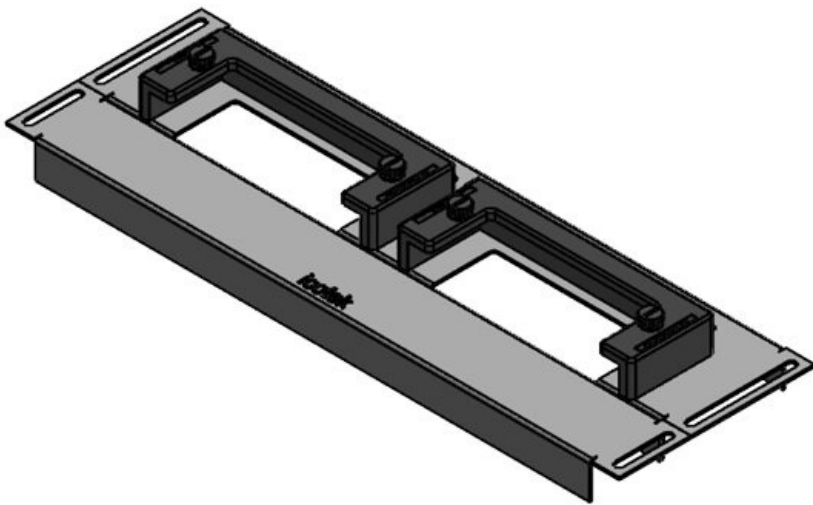

KDR-ESR-HW-600 + plaque d'obturation

N° de cde	44520	Pour largeur	600 mm
EAN	4251269324	d'armoire	
	543	Taille de	392 mm
Unité	1	l'ouverture en	
d'emballage		bas de	
Longueur	427 mm	l'armoire	
Largeur	136 mm	Convient pour	2 x KEL-U 24
Hauteur	56 mm	passer-câbles:	/ KEL-QUICK
Longueur	427 mm		24
totale de la		Convient pour	Häwa H390 /
plaque de fond		armoire	H395