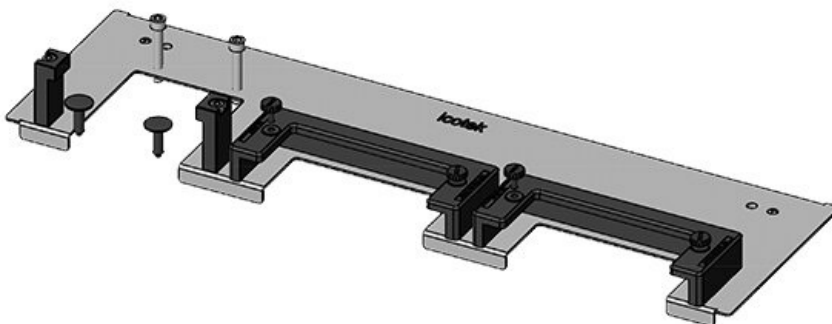

KDR-ESR-TS8-1200-43078

N° de cde	43078	Pour largeur	1.200 mm
EAN	4251269309	d'armoire	
	595	Taille de	495 mm
Unité	1	l'ouverture en	
d'emballage		bas de	
Longueur	518 mm	l'armoire	
Largeur	150 mm	Convient pour	2 × KEL-U 24
Hauteur	57 mm	passer-câbles:	/ KEL-QUICK
Longueur	518 mm		24, 1 × KEL-
totale de la			JUMBO 1
plaque de fond		Convient pour	Rittal TS 8
		armoire