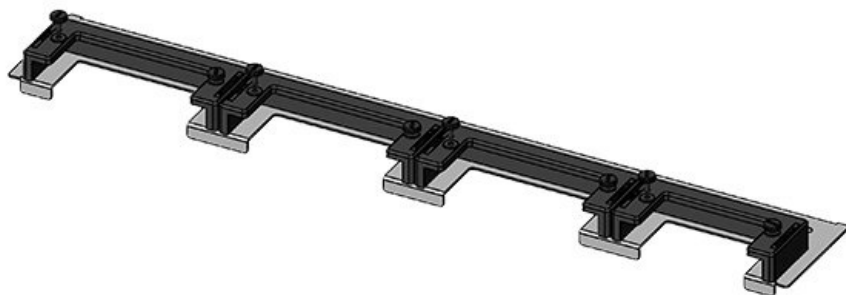

KDR-ESR-TS8-800-43080

N° de cde	43080	Pour largeur	800 mm
EAN	4251269309	d'armoire	
	618	Taille de	635 mm
Unité	1	l'ouverture en	
d'emballage		bas de	
Longueur	658 mm	l'armoire	
Largeur	100 mm	Convient pour	3 × KEL-U 24
Hauteur	44 mm	passer-câbles:	/ KEL-QUICK
Longueur	658 mm		24, 1 × KEL-
totale de la			U 16 / KEL-
plaque de fond			QUICK 16
		Convient pour	Rittal TS 8
		armoire	

KDR-ESR-TS8-1000-43074