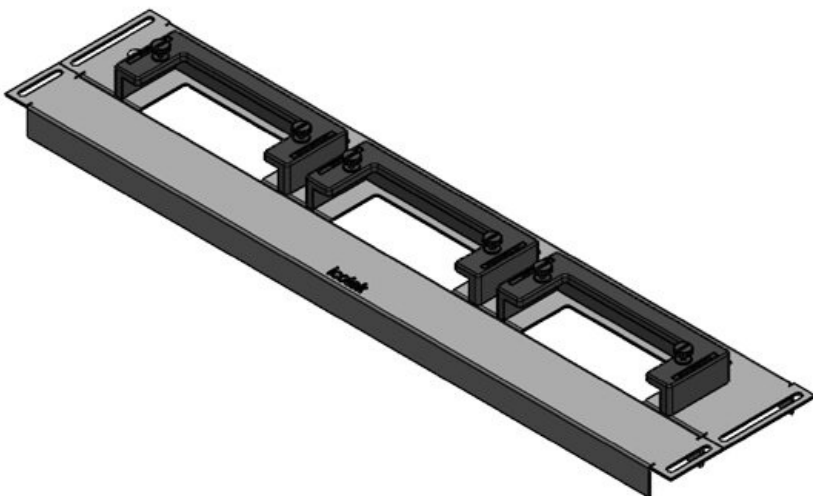

KDR-ESR-HW-800 + plaque d'obturation

N° de cde	44521	Pour largeur	800 mm
EAN	4251269324	d'armoire	
	550	Taille de	592 mm
Unité	1	l'ouverture en	
d'emballage		bas de	
Longueur	627 mm	l'armoire	
Largeur	136 mm	Convient pour	3 x KEL-U 24
Hauteur	59 mm	passer-câbles:	/ KEL-QUICK
Longueur	627 mm		24
totale de la		Convient pour	Häwa H390 /
plaque de fond		armoire	H395