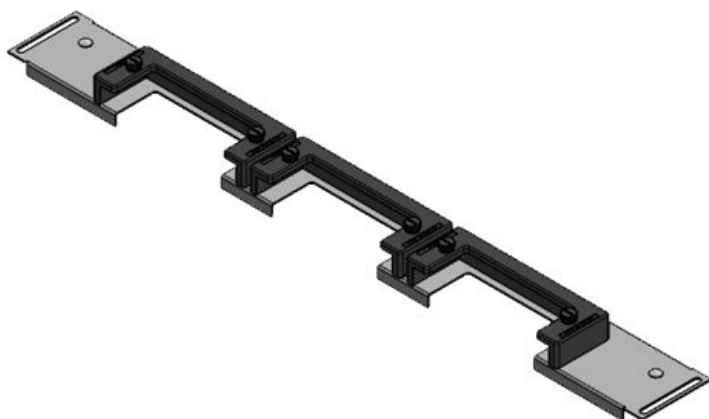

KDRS-ESR-VX25-800-44513

N° de cde	44513	Pour largeur	800 mm
EAN	4251269321	d'armoire	
	115	Taille de	652 mm
Unité	1	l'ouverture en	
d'emballage		bas de	
Longueur	688 mm	l'armoire	
Largeur	75 mm	Convient pour	3 x KEL-U 24
Hauteur	43 mm	passer-câbles:	/ KEL-QUICK
Longueur	688 mm		24
totale de la		Convient pour	Rittal VX25
plaque de fond		armoire