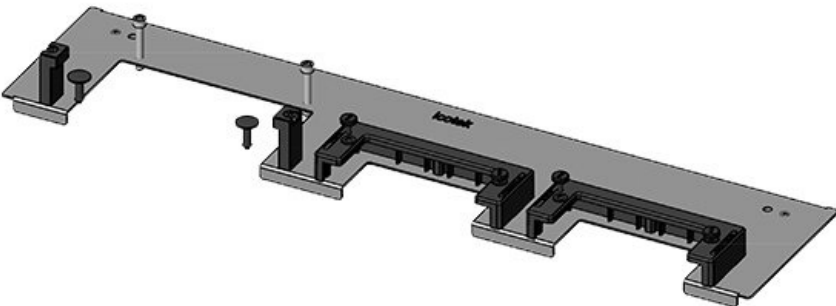

KDR-ESR-TS8-800-43073

N° de cde	43073	Pour largeur	800 mm
EAN	4251269309	d'armoire	
	540	Taille de	635 mm
Unité	1	l'ouverture en	
d'emballage		bas de	
Longueur	658 mm	l'armoire	
Largeur	150 mm	Convient pour	2 × KEL-U 24
Hauteur	57 mm	passer-câbles:	/ KEL-QUICK
Longueur	658 mm	totale de la	24, 1 × KEL-
plaque de fond			JUMBO 2
		Convient pour	Rittal TS 8
		armoire