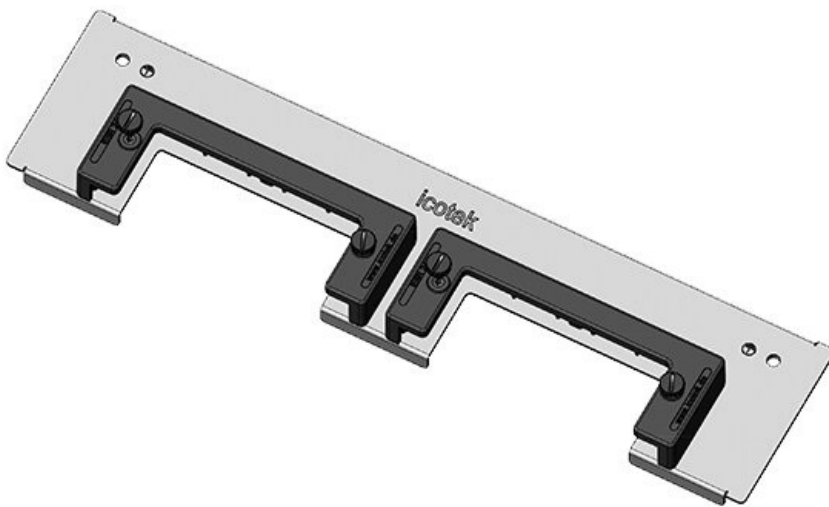

KDR-ESR-TS8-1000-43082

N° de cde	43082	Pour largeur	1.000 mm
EAN	4251269309	d'armoire	
	632	Taille de	398 mm
Unité	1	l'ouverture en	
d'emballage		bas de	
Longueur	420 mm	l'armoire	
Largeur	100 mm	Armoire 2	oui
Hauteur	44 mm	portes	
Longueur	420 mm	Convient pour	2 × KEL-U 24
totale de la		passer-câbles:	/ KEL-QUICK
plaque de fond			24
		Convient pour	Rittal TS 8
		armoire