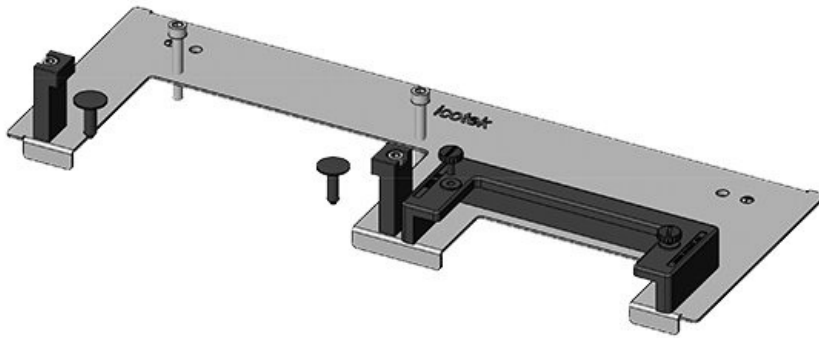

N° de cde	43077	Pour largeur	1.000 mm
EAN	4251269309	d'armoire	
	588	Taille de	398 mm
Unité	1	l'ouverture en	
d'emballage		bas de	
Longueur	420 mm	l'armoire	
Largeur	150 mm	Armoire 2	oui
Hauteur	57 mm	portes	
Longueur	420 mm	Convient pour	1 × KEL-U 24
totale de la		passer-câbles:	/ KEL-QUICK
plaque de fond			24, 1 × KEL-
			JUMBO 2
		Convient pour	Rittal TS 8
		armoire