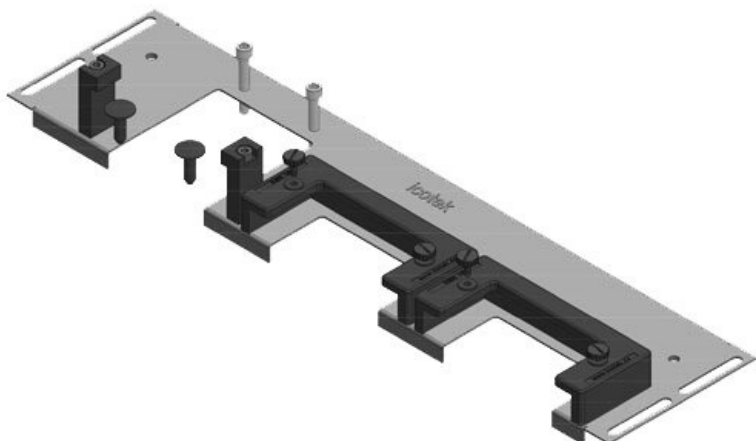

## Avantages

- Très simple à monter/démonter
- La quasi-totalité de la surface du fond de l'armoire électrique est disponible pendant le montage
- Très grands connecteurs enfichables sans efforts
- Installation possible à tout moment
- Pas d'opérations de tôlerie nécessaires

## Types et tailles de produits

KDR-ESR-VX25-600-44500

N° de cde	<b>44500</b>	Pour largeur	<b>600 mm</b>
EAN	<b>4251269319</b>	d'armoire	
	<b>754</b>	Taille de	<b>452 mm</b>
Unité	<b>1</b>	l'ouverture en	
d'emballage		bas de	
Longueur	<b>488 mm</b>	l'armoire	
Largeur	<b>100 mm</b>	Convient pour	<b>2 x KEL-U 24</b>
Hauteur	<b>43 mm</b>	passer-câbles:	<b>/ KEL-QUICK</b>
Longueur	<b>488 mm</b>		<b>24</b>
totale de la		Convient pour	<b>Rittal VX25</b>
plaque de fond		armoire	

N° de cde	<b>44501</b>	Pour largeur	<b>600 mm</b>
EAN	<b>4251269319</b>	d'armoire	
	<b>761</b>	Taille de	<b>452 mm</b>
Unité	<b>1</b>	l'ouverture en	
d'emballage		bas de	
Longueur	<b>488 mm</b>	l'armoire	
Largeur	<b>120 mm</b>	Convient pour	<b>1 × KEL-U 24</b>
Hauteur	<b>57 mm</b>	passer-câbles:	<b>/ KEL-QUICK</b>
Longueur	<b>488 mm</b>		<b>24, 1 × KEL-</b>
totale de la			<b>JUMBO 2</b>
plaque de fond		Convient pour	<b>Rittal VX25</b>
		armoire	

N° de cde	<b>44502</b>	Pour largeur	<b>600 mm</b>
EAN	<b>4251269319</b>	d'armoire	
	<b>778</b>	Taille de	<b>452 mm</b>
Unité	<b>1</b>	l'ouverture en	
d'emballage		bas de	
Longueur	<b>488 mm</b>	l'armoire	
Largeur	<b>120 mm</b>	Convient pour	<b>2 × KEL-U 16</b>
Hauteur	<b>57 mm</b>	passer-câbles:	<b>/ KEL-QUICK</b>
Longueur	<b>488 mm</b>		<b>16, 1 × KEL-</b>
totale de la			<b>JUMBO 1</b>
plaque de fond		Convient pour	<b>Rittal VX25</b>
		armoire	