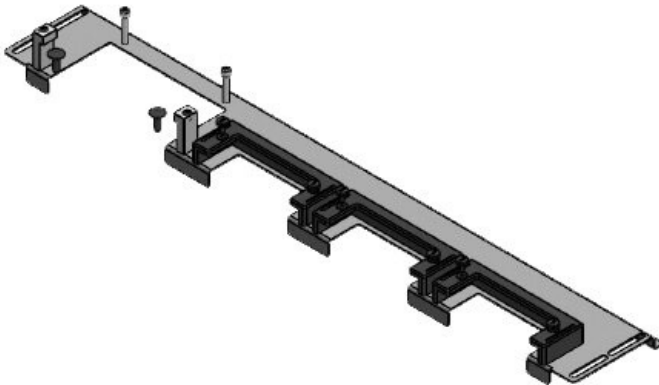

N° de cde	43254	Pour largeur	1.000 mm
EAN	4251269317	d'armoire	
	071	Taille de	768 mm
Unité	1	l'ouverture en	
d'emballage		bas de	
Longueur	832 mm	l'armoire	
Largeur	131,5 mm	Convient pour	3 × KEL-U 24
Hauteur	41,3 mm	passer-câbles:	/ KEL-QUICK
Longueur	832 mm		24, 1 × KEL-
totale de la			JUMBO 2
plaque de fond		Convient pour	nVent
		armoire	Hoffman
			PROLINE G2