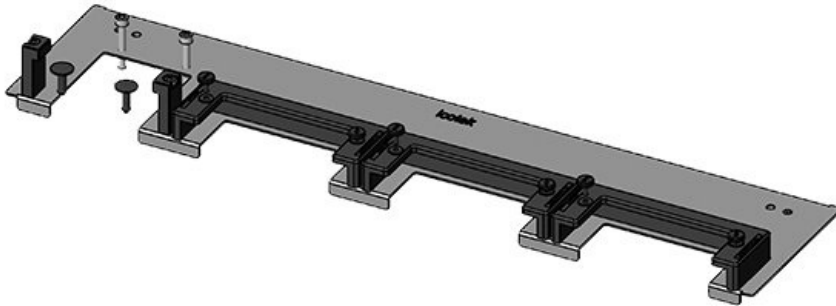

KDR-ESR-TS8-800-43072

N° de cde	43072	Pour largeur	800 mm
EAN	4251269309	d'armoire	
	533	Taille de	635 mm
Unité	1	l'ouverture en	
d'emballage		bas de	
Longueur	658 mm	l'armoire	
Largeur	150 mm	Convient pour	3 × KEL-U 24
Hauteur	57 mm	passer-câbles:	/ KEL-QUICK
Longueur	658 mm	totale de la	24, 1 × KEL-
plaque de fond			JUMBO 1
		Convient pour	Rittal TS 8
		armoire