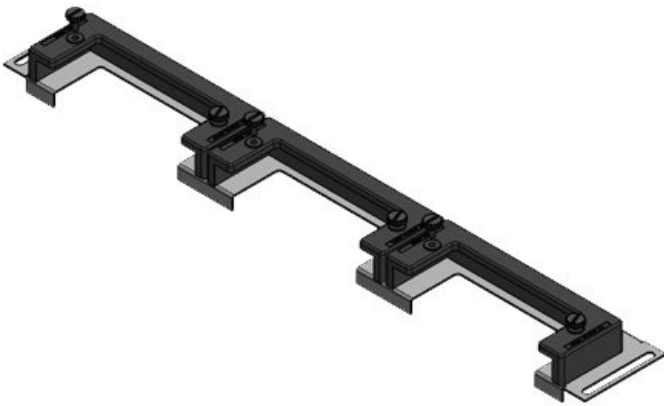

KDRS-ESR-VX25-1200-44515

N° de cde	44515	Pour largeur	1.200 mm
EAN	4251269321	d'armoire	
	139	Taille de	502 mm
Unité	1	l'ouverture en	
d'emballage		bas de	
Longueur	538 mm	l'armoire	
Largeur	75 mm	Convient pour	3 x KEL-U 24
Hauteur	44 mm	passer-câbles:	/ KEL-QUICK
Longueur	538 mm		24
totale de la		Convient pour	Rittal VX25
plaque de fond		armoire