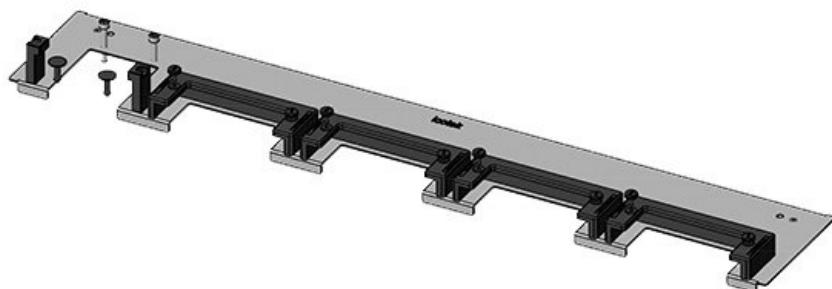

N° de cde	43074	Pour largeur	1.000 mm
EAN	4251269309	d'armoire	
	557	Taille de	835 mm
Unité	1	l'ouverture en	
d'emballage		bas de	
Longueur	858 mm	l'armoire	
Largeur	150 mm	Armoire 2	non
Hauteur	57 mm	portes	
Longueur	858 mm	Convient pour	4 × KEL-U 24
totale de la		passer-câbles:	/ KEL-QUICK
plaque de fond			24, 1 × KEL-
			JUMBO 1
		Convient pour	Rittal TS 8
		armoire