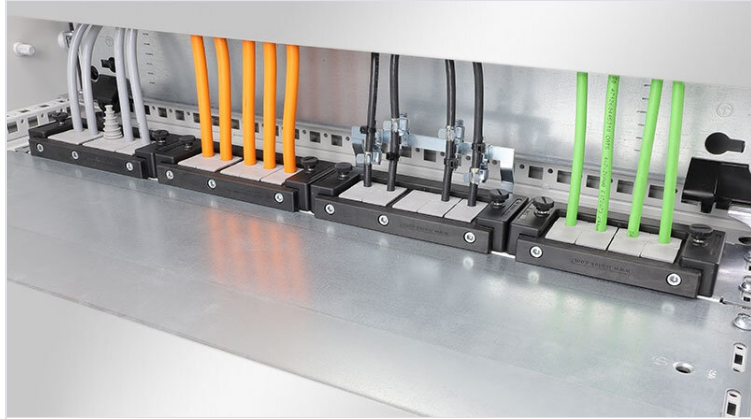

# KDR-ESR | Plaques de fond à glissières

pour armoires Rittal, nVent Hoffman & Häwa / IP54

La plaque de fond KDR-ESR est une plaque de fond monobloc installée sur le bas de l'armoire électrique. Y sont préinstallés d'origine des glissières dans lesquels les cadres passe-câbles KEL-U et KEL-QUICK, après équipement, sont insérés et encliquetés d'une manière extrêmement simple.

La plaque KDRS-ESR pour armoires Rittal VX25 est très étroite (75 mm) et s'installe dans le fond de l'armoire. Des glissières pour cadres KEL sont déjà en place, montées au plus près de la plaque de fond. Cela permet de ne pas avoir à plier les câbles. En positionnant les câbles plus bas on libère de l'espace pour d'autres composants.