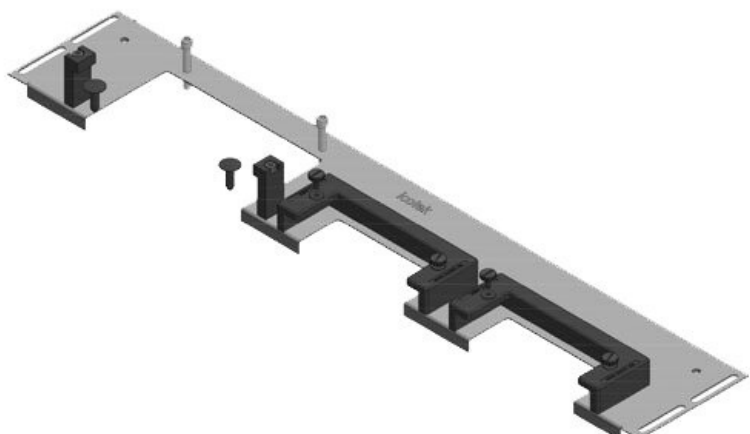

N° de cde	44505	Pour largeur	800 mm
EAN	4251269319	d'armoire	
	808	Taille de	652 mm
Unité	1	l'ouverture en	
d'emballage		bas de	
Longueur	688 mm	l'armoire	
Largeur	120 mm	Convient pour	2 x KEL-U 24
Hauteur	57 mm	passer-câbles:	/ KEL-QUICK
Longueur	688 mm		24, 1 x KEL-
totale de la			JUMBO 2
plaque de fond		Convient pour	Rittal VX25
		armoire