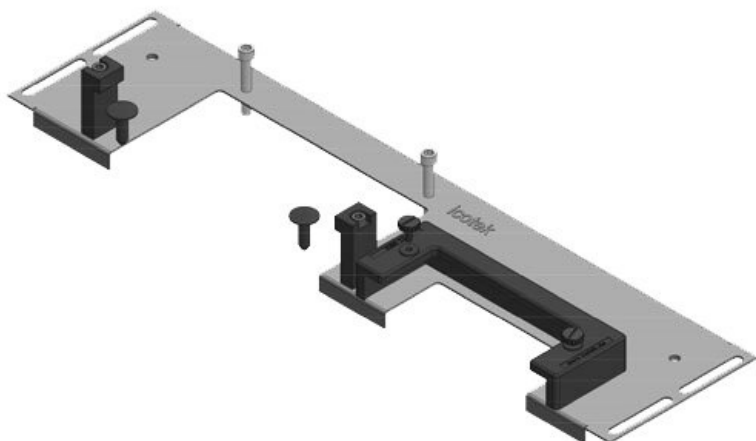

La plaque KDRS-ESR pour armoires Rittal VX25 est très étroite (75 mm) et s'installe dans le fond de l'armoire. Des glissières pour cadres KEL sont déjà en place, montées au plus près de la plaque de fond. Cela permet de ne pas avoir à plier les câbles. En positionnant les câbles plus bas on libère de l'espace pour d'autres composants.

## Avantages

- Très simple à monter/démonter
- La quasi-totalité de la surface du fond de l'armoire électrique est disponible pendant le montage
- Très grands connecteurs enfichables sans efforts
- Installation possible à tout moment
- Pas d'opérations de tôlerie nécessaires

## Types et tailles de produits

KDR-ESR-VX25-600-44500

N° de cde	<b>44500</b>	Pour largeur	<b>600 mm</b>
EAN	<b>4251269319</b>	d'armoire	
	<b>754</b>	Taille de	<b>452 mm</b>
Unité	<b>1</b>	l'ouverture en	
d'emballage		bas de	
Longueur	<b>488 mm</b>	l'armoire	
Largeur	<b>100 mm</b>	Convient pour	<b>2 x KEL-U 24</b>
Hauteur	<b>43 mm</b>	passer-câbles:	<b>/ KEL-QUICK</b>
Longueur	<b>488 mm</b>		<b>24</b>
totale de la		Convient pour	<b>Rittal VX25</b>
plaque de fond		armoire	

N° de cde	<b>44501</b>	Pour largeur	<b>600 mm</b>
EAN	<b>4251269319</b>	d'armoire	
	<b>761</b>	Taille de	<b>452 mm</b>
Unité	<b>1</b>	l'ouverture en	
d'emballage		bas de	
Longueur	<b>488 mm</b>	l'armoire	
Largeur	<b>120 mm</b>	Convient pour	<b>1 × KEL-U 24</b>
Hauteur	<b>57 mm</b>	passer-câbles:	<b>/ KEL-QUICK</b>
Longueur	<b>488 mm</b>		<b>24, 1 × KEL-</b>
totale de la			<b>JUMBO 2</b>
plaque de fond		Convient pour	<b>Rittal VX25</b>
		armoire	