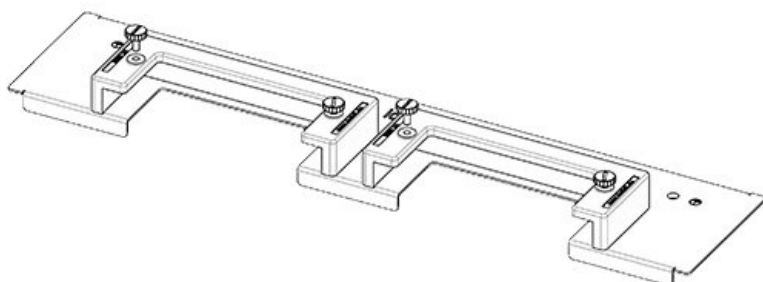

N° de cde	43079	Pour largeur	600 mm
EAN	4251269309	d'armoire	
	601	Taille de	435 mm
Unité	1	l'ouverture en	
d'emballage		bas de	
Longueur	458 mm	l'armoire	
Largeur	100 mm	Convient pour	2 x KEL-U 24
Hauteur	44 mm	passer-câbles:	/ KEL-QUICK
Longueur	458 mm		24
totale de la		Convient pour	Rittal TS 8
plaque de fond		armoire