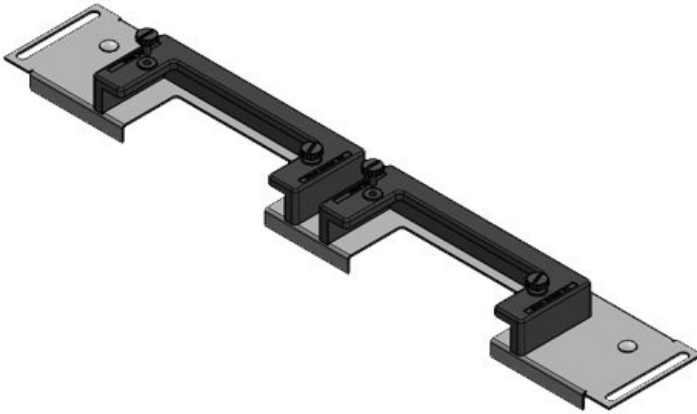

KDRS-ESR-VX25-600-44512

N° de cde	44512	Pour largeur	600 mm
EAN	4251269321	d'armoire	
	108	Taille de	452 mm
Unité	1	l'ouverture en	
d'emballage		bas de	
Longueur	488 mm	l'armoire	
Largeur	75 mm	Convient pour	2 × KEL-U 24
Hauteur	44 mm	passer-câbles:	/ KEL-QUICK
Longueur	488 mm		24
totale de la		Convient pour	Rittal VX25
plaque de fond		armoire