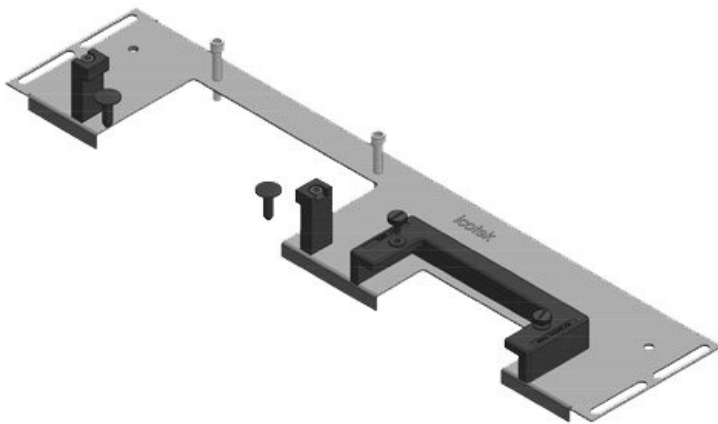

N° de cde	44511	Pour largeur	1.200 mm
EAN	4251269319	d'armoire	
	860	Taille de	502 mm
Unité	1	l'ouverture en	
d'emballage		bas de	
Longueur	538 mm	l'armoire	
Largeur	120 mm	Convient pour	1 × KEL-U 24
Hauteur	57 mm	passer-câbles:	/ KEL-QUICK
Longueur	538 mm	totale de la	24, 1 × KEL-
plaque de fond			JUMBO 2
		Convient pour	Rittal VX25
		armoire