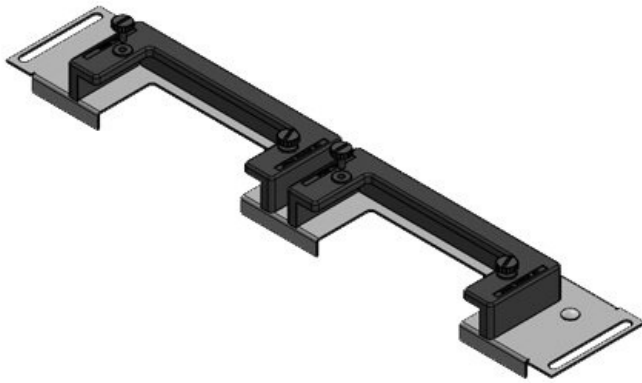

KDRS-ESR-VX25-1000-44514

N° de cde	44514	Pour largeur	1.000 mm
EAN	4251269321	d'armoire	
	122	Taille de	402 mm
Unité	1	l'ouverture en	
d'emballage		bas de	
Longueur	438 mm	l'armoire	
Largeur	75 mm	Convient pour	2 × KEL-U 24
Hauteur	44 mm	passer-câbles:	/ KEL-QUICK
Longueur	438 mm		24
totale de la		Convient pour	Rittal VX25
plaque de fond		armoire