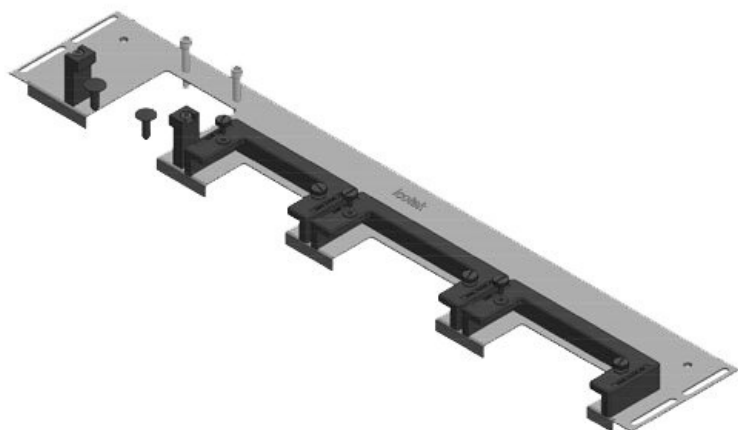

KDR-ESR-VX25-800-44504

N° de cde	44504	Pour largeur	800 mm
EAN	4251269319	d'armoire	
	792	Taille de	652 mm
Unité	1	l'ouverture en	
d'emballage		bas de	
Longueur	688 mm	l'armoire	
Largeur	120 mm	Convient pour	2 x KEL-U 24
Hauteur	57 mm	passer-câbles:	/ KEL-QUICK
Longueur	688 mm		24, 1 x KEL-
totale de la			U 16 / KEL-
plaque de fond			QUICK 16, 1
			x KEL-JUMBO
			1
		Convient pour	Rittal VX25
		armoire	

KDR-ESR-VX25-800-44505